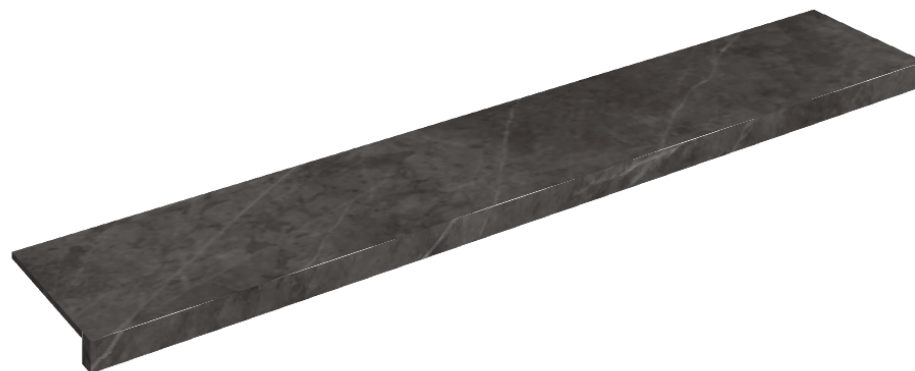

SCHEMA DI CONFIGURAZIONE

Cod. art.: 620890000003

Horizon

Window Sill 160

**Rivestimento del
prodotto**Charme Evo Antracite
Naturale

I colori e le altre caratteristiche estetiche delle piastrelle presenti nelle illustrazioni presenti sul sito sono puramente indicativi. Guarda sempre i campioni di persona prima dell'acquisto.