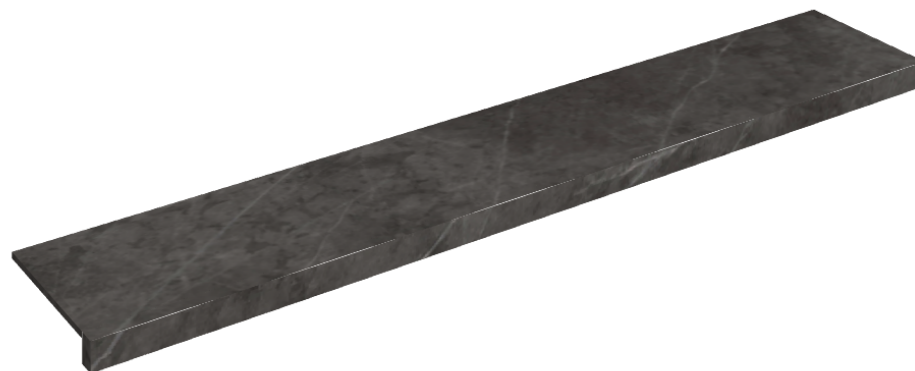

SCHEMA DI CONFIGURAZIONE

Cod. art.: 620890000003

Horizon

Window Sill 160

Rivestimento del
prodottoCharme Evo Antracite
Naturale

I colori e le altre caratteristiche estetiche delle piastrelle presenti nelle illustrazioni presenti sul sito sono puramente indicativi. Guarda sempre i campioni di persona prima dell'acquisto.