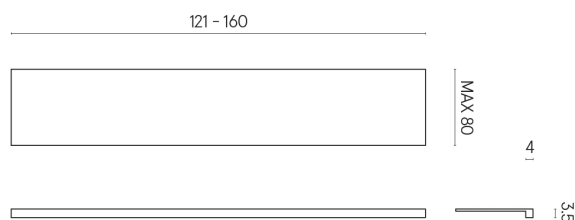

SCHEMA DI CONFIGURAZIONE

Cod. art.: 620890000003

Horizon

Window Sill 160

**Rivestimento del
prodotto**Charme Deluxe
Bianco Michelangelo
Naturale

I colori e le altre caratteristiche estetiche delle piastrelle presenti nelle illustrazioni presenti sul sito sono puramente indicativi. Guarda sempre i campioni di persona prima dell'acquisto.