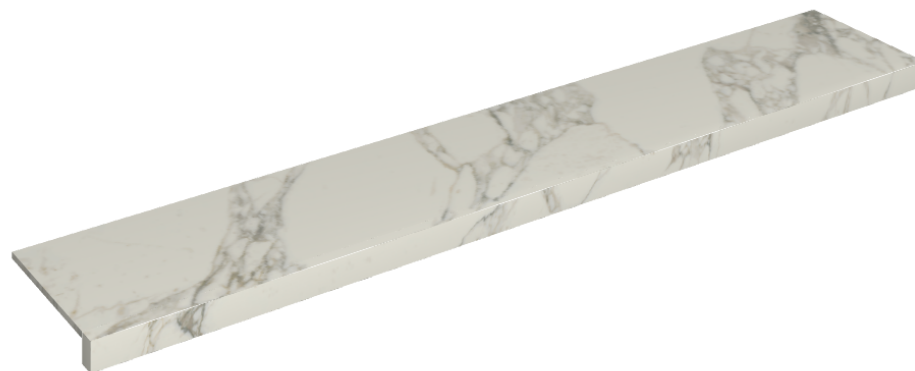

## Window Sill 160

**Rivestimento del prodotto**Charme Deluxe  
Arabescato White  
Naturale

I colori e le altre caratteristiche estetiche delle piastrelle presenti nelle illustrazioni presenti sul sito sono puramente indicativi. Guarda sempre i campioni di persona prima dell'acquisto.