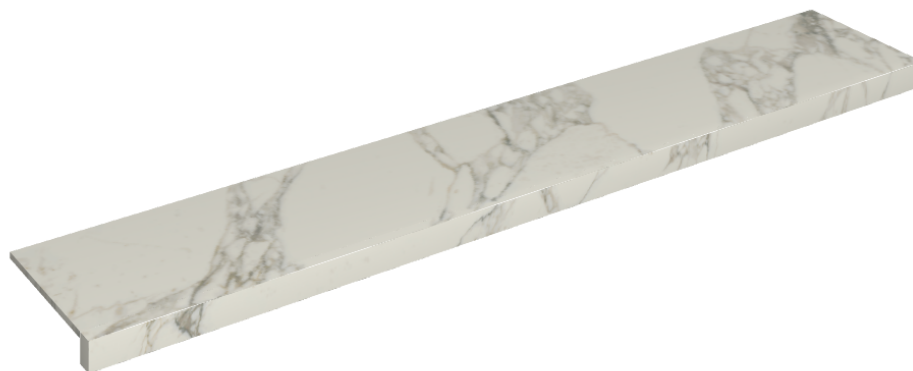

SCHEDA DI CONFIGURAZIONE

Cod. art.: 620890000003

Horizon

Window Sill 160

Rivestimento del prodottoCharme Deluxe
Arabescato White
Naturale

I colori e le altre caratteristiche estetiche delle piastrelle presenti nelle illustrazioni presenti sul sito sono puramente indicativi. Guarda sempre i campioni di persona prima dell'acquisto.