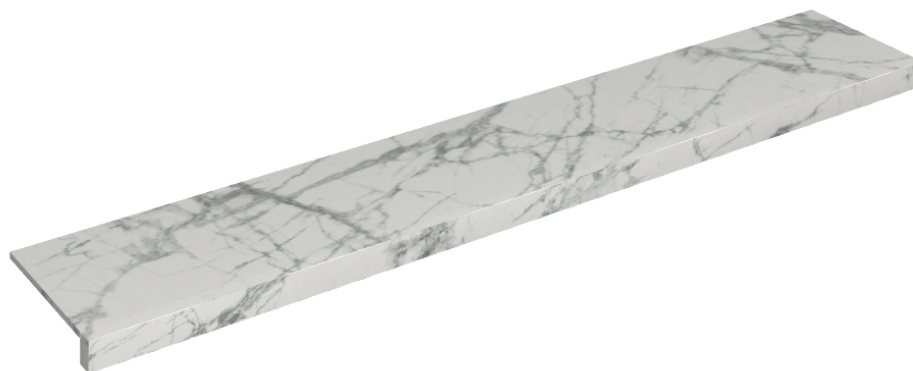

## Window Sill 160

Rivestimento del  
prodotto

Charme Deluxe  
Invisible White  
Naturale

I colori e le altre caratteristiche estetiche delle piastrelle presenti nelle illustrazioni presenti sul sito sono puramente indicativi. Guarda sempre i campioni di persona prima dell'acquisto.