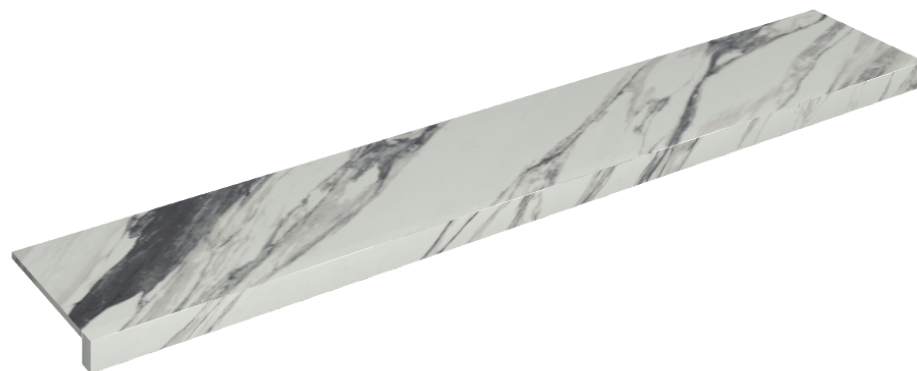

SCHEMA DI CONFIGURAZIONE

Cod. art.: 620890000003

Horizon

Window Sill 160

Rivestimento del prodottoCharme Deluxe
Statuario Fantastico
Naturale

I colori e le altre caratteristiche estetiche delle piastrelle presenti nelle illustrazioni presenti sul sito sono puramente indicativi. Guarda sempre i campioni di persona prima dell'acquisto.