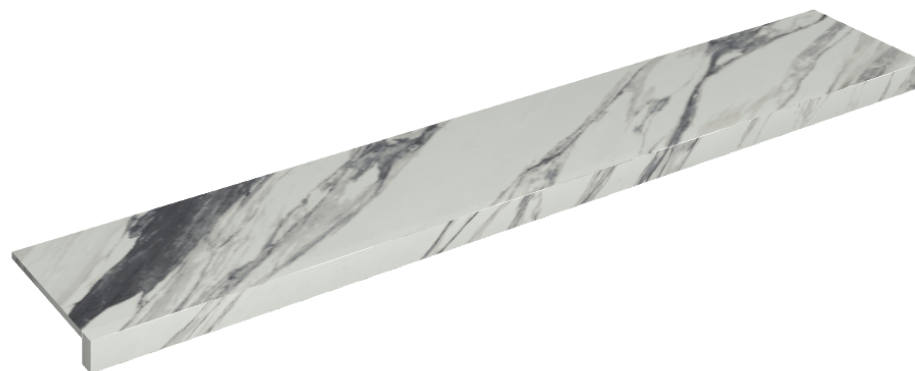

## Window Sill 160

Rivestimento del  
prodotto

Charme Deluxe  
Statuario Fantastico  
Naturale

I colori e le altre caratteristiche estetiche delle piastrelle presenti nelle illustrazioni presenti sul sito sono puramente indicativi. Guarda sempre i campioni di persona prima dell'acquisto.