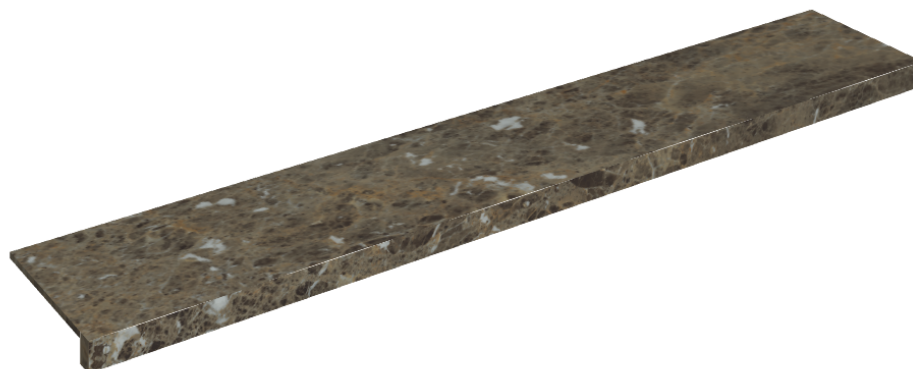

SCHEDA DI CONFIGURAZIONE

Cod. art.: 620890000003

Horizon

Window Sill 160

Rivestimento del prodotto

Charme Deluxe
Emperador Dark
Naturale

I colori e le altre caratteristiche estetiche delle piastrelle presenti nelle illustrazioni presenti sul sito sono puramente indicativi. Guarda sempre i campioni di persona prima dell'acquisto.