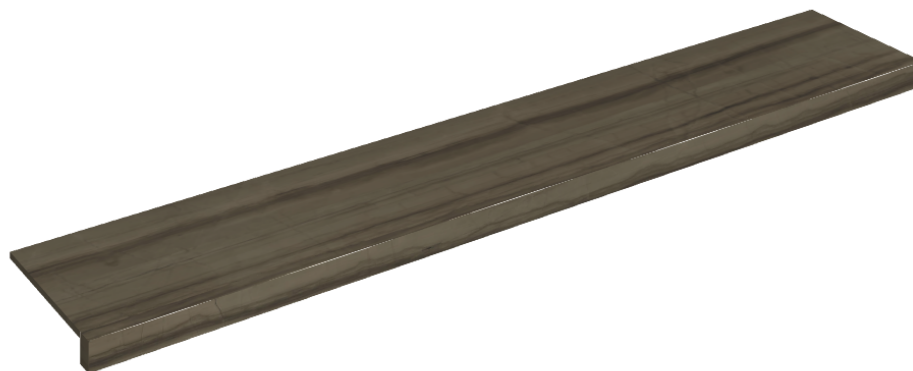

## Window Sill 160

**Rivestimento del  
prodotto**Charme Advance  
Elegant Brown Lux

I colori e le altre caratteristiche estetiche delle piastrelle presenti nelle illustrazioni presenti sul sito sono puramente indicativi. Guarda sempre i campioni di persona prima dell'acquisto.