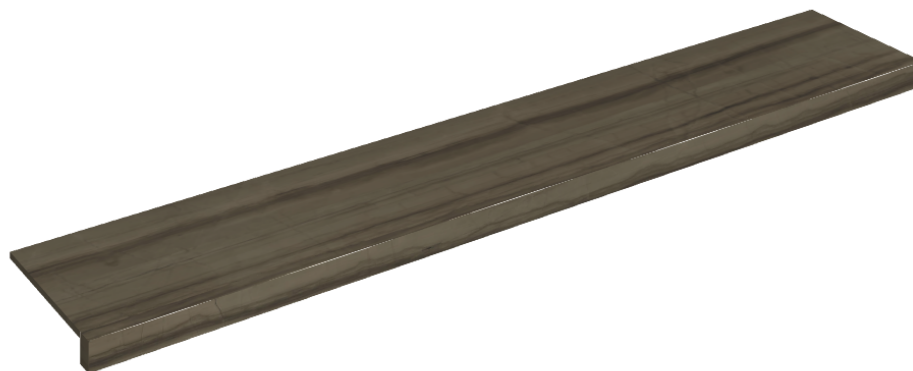

SCHEMA DI CONFIGURAZIONE

Cod. art.: 620890000003

Horizon

Window Sill 160

**Rivestimento del
prodotto**

Charme Advance
Elegant Brown Lux

I colori e le altre caratteristiche estetiche delle piastrelle presenti nelle illustrazioni presenti sul sito sono puramente indicativi. Guarda sempre i campioni di persona prima dell'acquisto.

**Trova il punto vendita
autorizzato più vicino:**

<https://ural.italonceramica.ru/ru/home/dealer/>