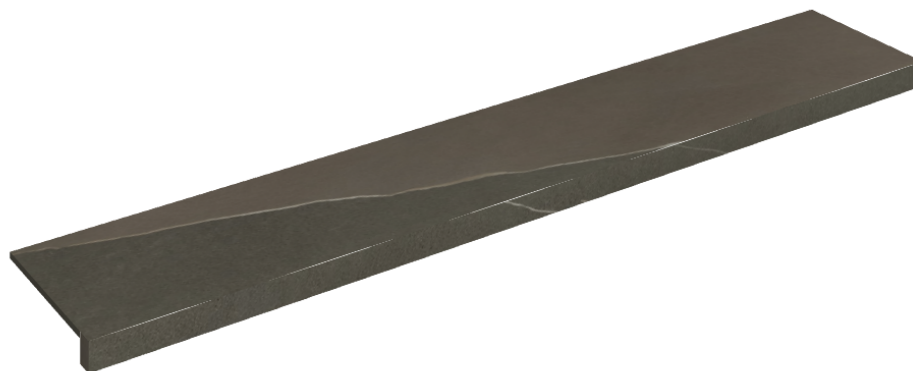

## Window Sill 160

**Rivestimento del prodotto**Metropolis Arcadia  
Brown Naturale

I colori e le altre caratteristiche estetiche delle piastrelle presenti nelle illustrazioni presenti sul sito sono puramente indicativi. Guarda sempre i campioni di persona prima dell'acquisto.