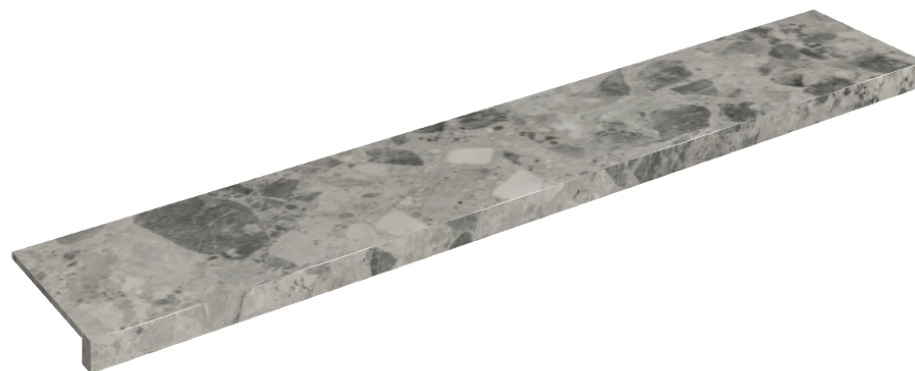

SCHEDA DI CONFIGURAZIONE

Cod. art.: 620890000003

Horizon

Window Sill 160

Rivestimento del prodottoContinuum Stone
Grey Naturale

I colori e le altre caratteristiche estetiche delle piastrelle presenti nelle illustrazioni presenti sul sito sono puramente indicativi. Guarda sempre i campioni di persona prima dell'acquisto.