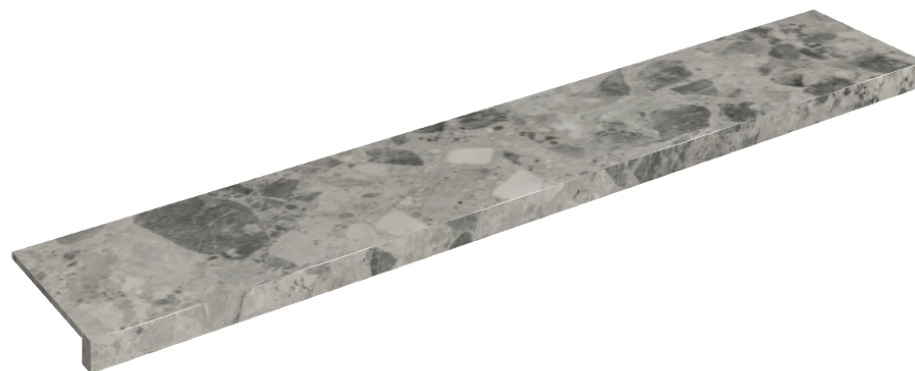

SCHEMA DI CONFIGURAZIONE

Cod. art.: 620890000003

Horizon

Window Sill 160

Rivestimento del
prodottoContinuum Stone
Grey Naturale

I colori e le altre caratteristiche estetiche delle piastrelle presenti nelle illustrazioni presenti sul sito sono puramente indicativi. Guarda sempre i campioni di persona prima dell'acquisto.