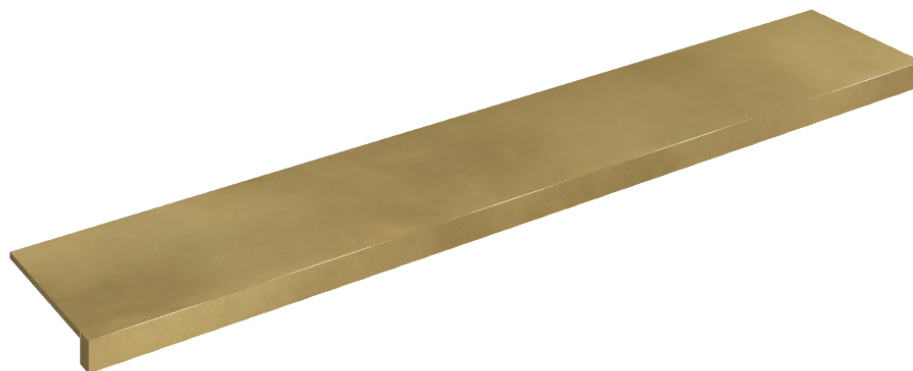

## Window Sill 160

**Rivestimento del  
prodotto**Continuum Brass  
Gold Lappato

I colori e le altre caratteristiche estetiche delle piastrelle presenti nelle illustrazioni presenti sul sito sono puramente indicativi. Guarda sempre i campioni di persona prima dell'acquisto.