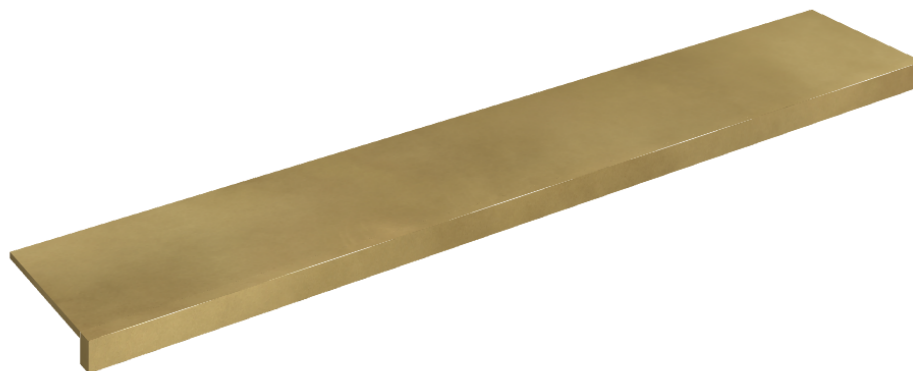

SCHEDA DI CONFIGURAZIONE

Cod. art.: 620890000003

Horizon

Window Sill 160

Rivestimento del prodottoContinuum Brass
Gold Lappato

I colori e le altre caratteristiche estetiche delle piastrelle presenti nelle illustrazioni presenti sul sito sono puramente indicativi. Guarda sempre i campioni di persona prima dell'acquisto.