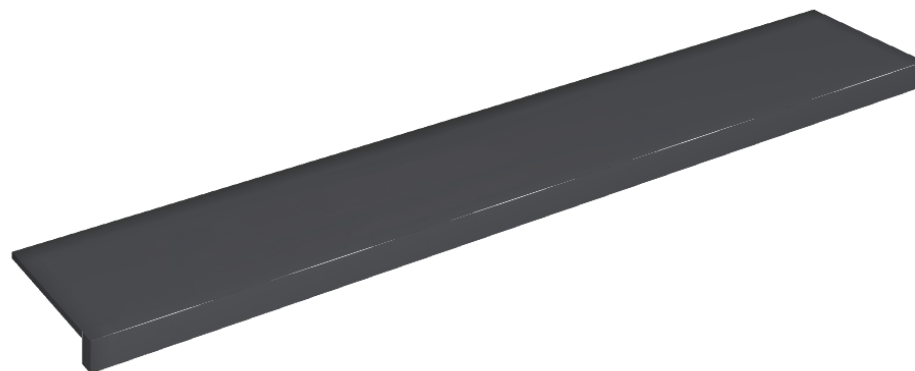

SCHEMA DI CONFIGURAZIONE

Cod. art.: 620890000003

Horizon

Window Sill 160

**Rivestimento del
prodotto**Eternum Glass Avio
Lux

I colori e le altre caratteristiche estetiche delle piastrelle presenti nelle illustrazioni presenti sul sito sono puramente indicativi. Guarda sempre i campioni di persona prima dell'acquisto.