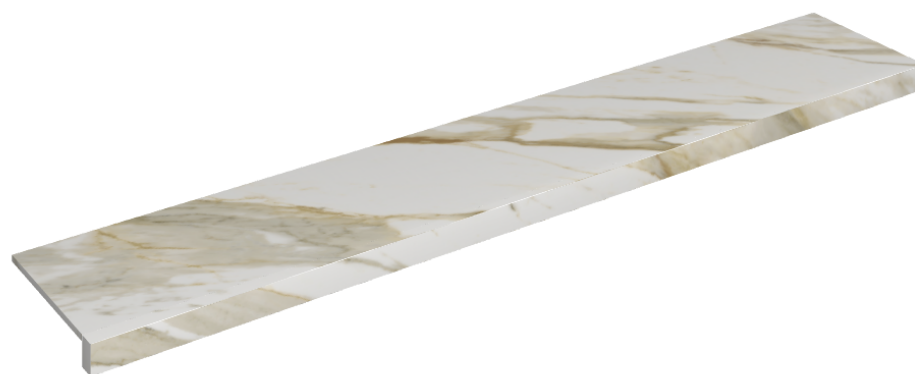

SCHEDA DI CONFIGURAZIONE

Cod. art.: 620890000003

Horizon

Window Sill 160

Rivestimento del prodotto

Stellaris Calacatta Gold Naturale

I colori e le altre caratteristiche estetiche delle piastrelle presenti nelle illustrazioni presenti sul sito sono puramente indicativi. Guarda sempre i campioni di persona prima dell'acquisto.