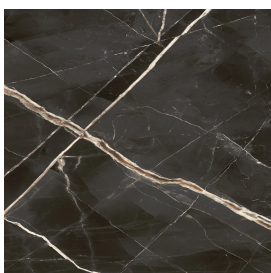

## Window Sill 160

Rivestimento del  
prodotto

Stellaris Absolut Black  
Naturale

I colori e le altre caratteristiche estetiche delle piastrelle presenti nelle illustrazioni presenti sul sito sono puramente indicativi. Guarda sempre i campioni di persona prima dell'acquisto.