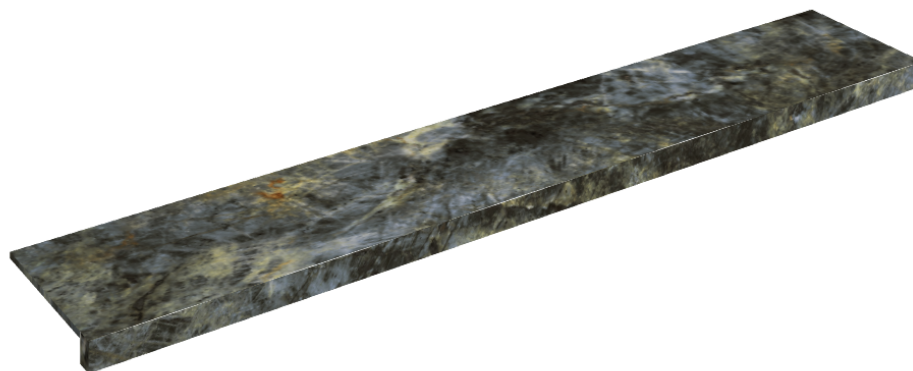

SCHEDA DI CONFIGURAZIONE

Cod. art.: 620890000003

Horizon

Window Sill 160

Rivestimento del
prodottoStellaris Madagascar
Dark Naturale

I colori e le altre caratteristiche estetiche delle piastrelle presenti nelle illustrazioni presenti sul sito sono puramente indicativi. Guarda sempre i campioni di persona prima dell'acquisto.