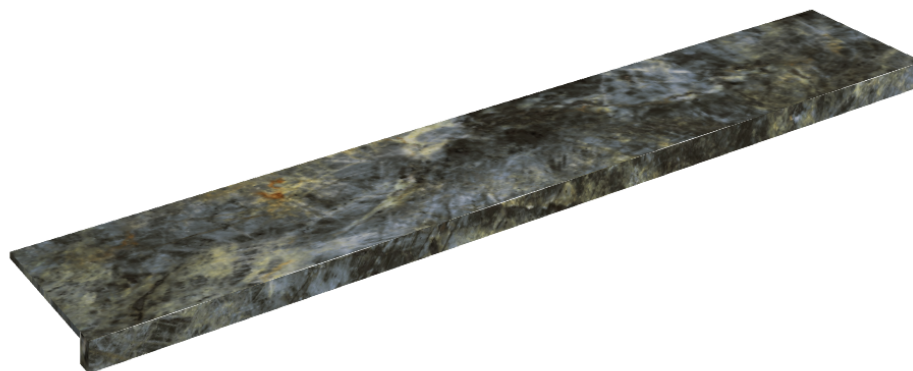

SCHEDA DI CONFIGURAZIONE

Cod. art.: 620890000003

Horizon

Window Sill 160

Rivestimento del
prodotto

Stellaris Madagascar
Dark Naturale

I colori e le altre caratteristiche estetiche delle piastrelle presenti nelle illustrazioni presenti sul sito sono puramente indicativi. Guarda sempre i campioni di persona prima dell'acquisto.