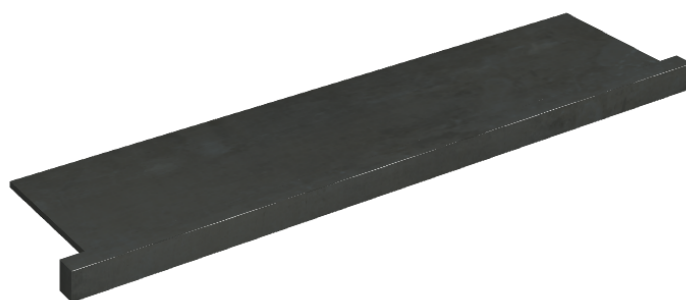

SCHEDA DI CONFIGURAZIONE

Cod. art.: 620890000002

Horizon

Window Sill With Horns

120

Rivestimento del
prodotto

Surface Steel
Naturale

I colori e le altre caratteristiche estetiche delle piastrelle presenti nelle illustrazioni presenti sul sito sono puramente indicativi. Guarda sempre i campioni di persona prima dell'acquisto.

Trova il punto vendita
autorizzato più vicino:

<https://ural.italonceramica.ru/ru/home/dealer/>