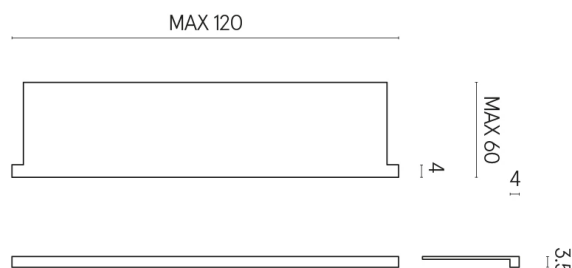

SCHEDA DI CONFIGURAZIONE

Cod. art.: 620890000002

Horizon

Window Sill With Horns

120

Rivestimento del
prodotto

Charme Extra Arcadia
Naturale

I colori e le altre caratteristiche estetiche delle piastrelle presenti nelle illustrazioni presenti sul sito sono puramente indicativi. Guarda sempre i campioni di persona prima dell'acquisto.