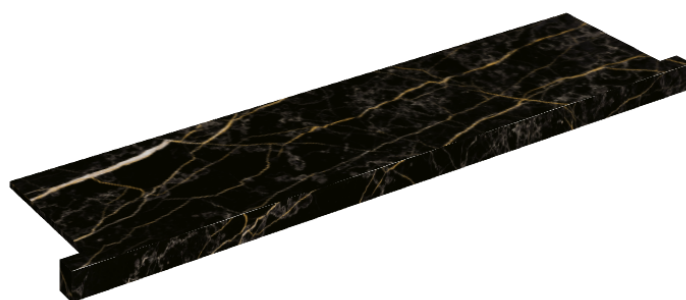

SCHEDA DI CONFIGURAZIONE

Cod. art.: 620890000002

Horizon

Window Sill With Horns

120

Rivestimento del
prodotto

Charme Extra Laurent
Naturale

I colori e le altre caratteristiche estetiche delle piastrelle presenti nelle illustrazioni presenti sul sito sono puramente indicativi. Guarda sempre i campioni di persona prima dell'acquisto.