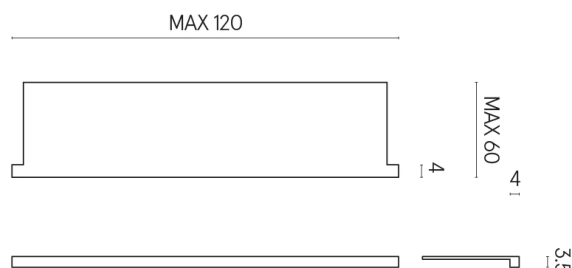

SCHEDA DI CONFIGURAZIONE

Cod. art.: 620890000002

Horizon

Window Sill With Horns

120

Rivestimento del
prodotto

Genesis Moon White
Naturale

I colori e le altre caratteristiche estetiche delle piastrelle presenti nelle illustrazioni presenti sul sito sono puramente indicativi. Guarda sempre i campioni di persona prima dell'acquisto.