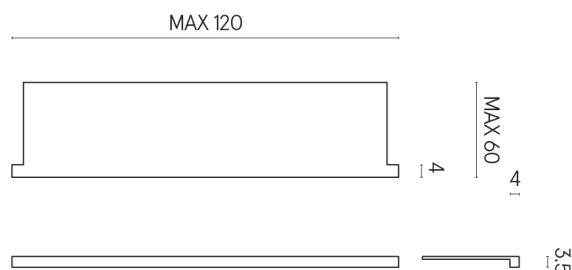

SCHEDA DI CONFIGURAZIONE

Cod. art.: 620890000002

Horizon

Window Sill With Horns

120

Rivestimento del
prodotto

Room Grey Stone
Cerato

I colori e le altre caratteristiche estetiche delle piastrelle presenti nelle illustrazioni presenti sul sito sono puramente indicativi. Guarda sempre i campioni di persona prima dell'acquisto.