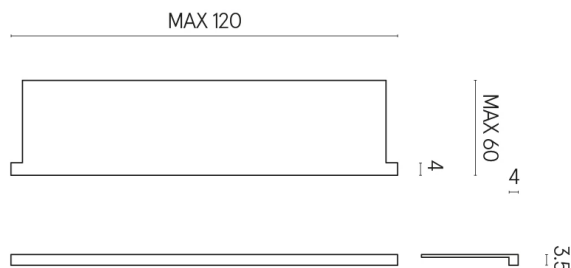

SCHEDA DI CONFIGURAZIONE

Cod. art.: 620890000002

Horizon

Window Sill With Horns

120

Rivestimento del
prodotto

Millennium Dust
Naturale

I colori e le altre caratteristiche estetiche delle piastrelle presenti nelle illustrazioni presenti sul sito sono puramente indicativi. Guarda sempre i campioni di persona prima dell'acquisto.