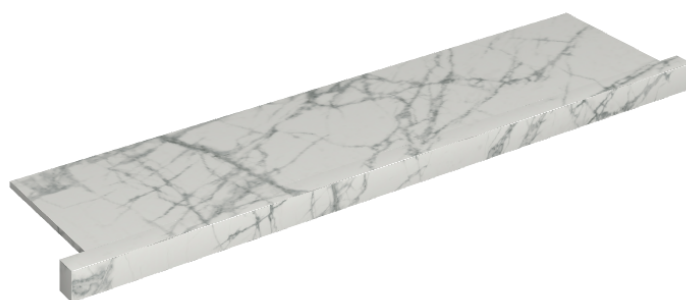

Cod. art.: 620890000002

Horizon

Window Sill With Horns

120

Rivestimento del
prodotto

Charme Deluxe
Invisible White
Naturale

I colori e le altre caratteristiche estetiche delle piastrelle presenti nelle illustrazioni presenti sul sito sono puramente indicativi. Guarda sempre i campioni di persona prima dell'acquisto.