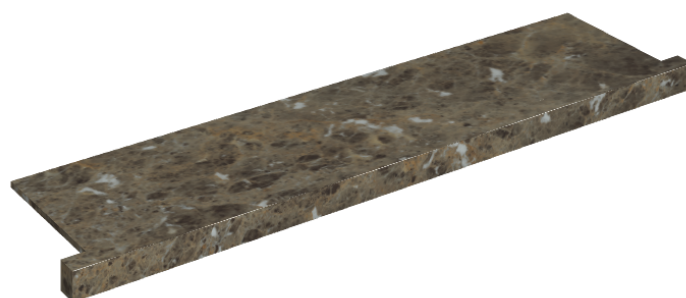

SCHEDA DI CONFIGURAZIONE

Cod. art.: 620890000002

Horizon

Window Sill With Horns

120

Rivestimento del prodotto

Charme Deluxe
Emperador Dark
Naturale

I colori e le altre caratteristiche estetiche delle piastrelle presenti nelle illustrazioni presenti sul sito sono puramente indicativi. Guarda sempre i campioni di persona prima dell'acquisto.