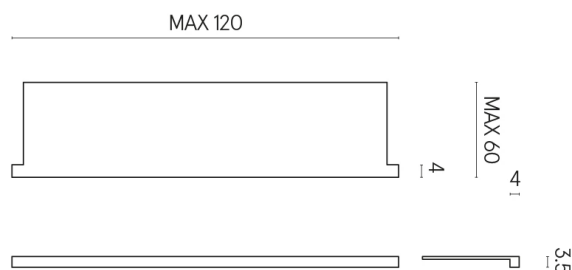

SCHEDA DI CONFIGURAZIONE

Cod. art.: 620890000002

Horizon

Window Sill With Horns

120

Rivestimento del
prodotto

Charme Deluxe Grigio
Orobico Naturale

I colori e le altre caratteristiche estetiche delle piastrelle presenti nelle illustrazioni presenti sul sito sono puramente indicativi. Guarda sempre i campioni di persona prima dell'acquisto.