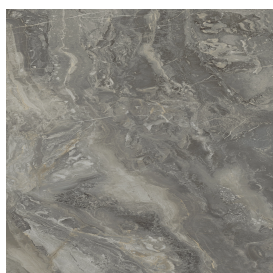

SCHEDA DI CONFIGURAZIONE

Cod. art.: 620890000002

Horizon

Window Sill With Horns

120

Rivestimento del
prodotto

Charme Deluxe Grigio
Orobico Naturale

I colori e le altre caratteristiche estetiche delle piastrelle presenti nelle illustrazioni presenti sul sito sono puramente indicativi. Guarda sempre i campioni di persona prima dell'acquisto.