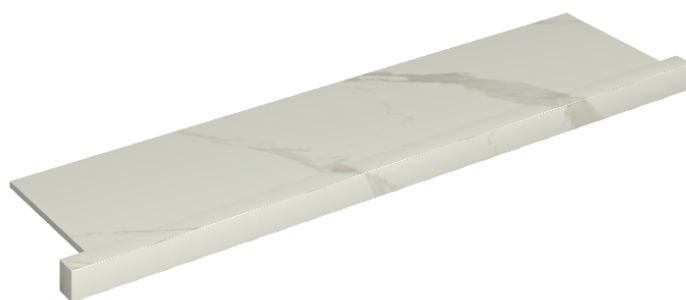

SCHEMA DI CONFIGURAZIONE

Cod. art.: 620890000002

Horizon

Window Sill With Horns

120

Rivestimento del prodotto

Metropolis Calacatta Gold Naturale

I colori e le altre caratteristiche estetiche delle piastrelle presenti nelle illustrazioni presenti sul sito sono puramente indicativi. Guarda sempre i campioni di persona prima dell'acquisto.