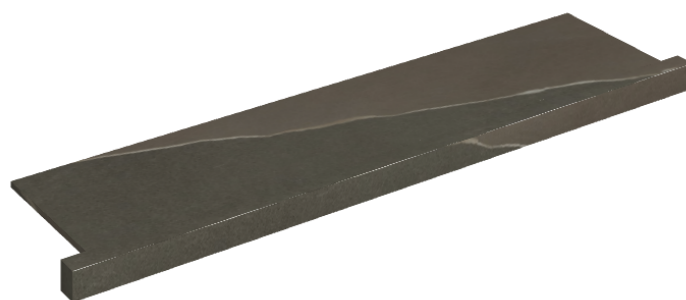

SCHEDA DI CONFIGURAZIONE

Cod. art.: 620890000002

Horizon

Window Sill With Horns

120

Rivestimento del
prodotto
Metropolis Arcadia
Brown Naturale

I colori e le altre caratteristiche estetiche delle piastrelle presenti nelle illustrazioni presenti sul sito sono puramente indicativi. Guarda sempre i campioni di persona prima dell'acquisto.