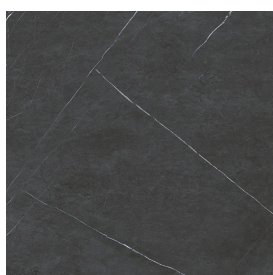

### 120

Rivestimento del  
prodotto

Metropolis Imperial  
Black Naturale

I colori e le altre caratteristiche estetiche delle piastrelle presenti nelle illustrazioni presenti sul sito sono puramente indicativi. Guarda sempre i campioni di persona prima dell'acquisto.