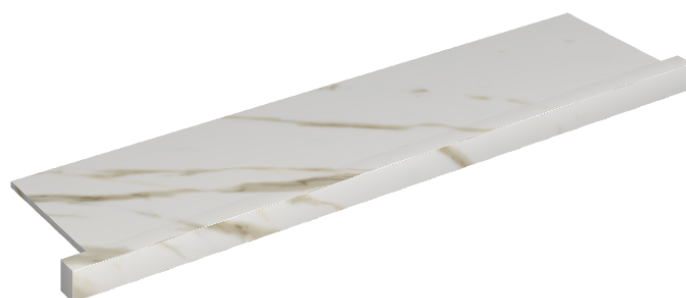

SCHEDA DI CONFIGURAZIONE

Cod. art.: 620890000002

Horizon

Window Sill With Horns

120

Rivestimento del
prodotto
Stellaris Calacatta
Gold Naturale

I colori e le altre caratteristiche estetiche delle piastrelle presenti nelle illustrazioni presenti sul sito sono puramente indicativi. Guarda sempre i campioni di persona prima dell'acquisto.