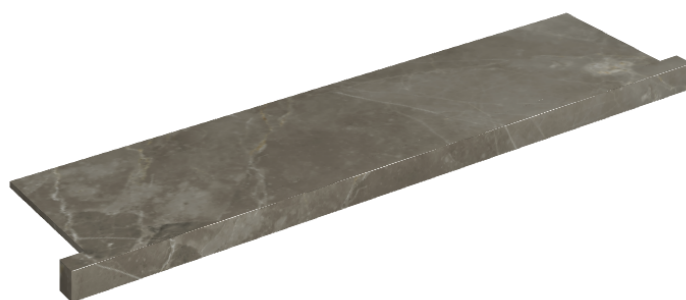

SCHEDA DI CONFIGURAZIONE

Cod. art.: 620890000002

Horizon

Window Sill With Horns

120

Rivestimento del
prodottoStellaris Tuscania
Grey Naturale

I colori e le altre caratteristiche estetiche delle piastrelle presenti nelle illustrazioni presenti sul sito sono puramente indicativi. Guarda sempre i campioni di persona prima dell'acquisto.