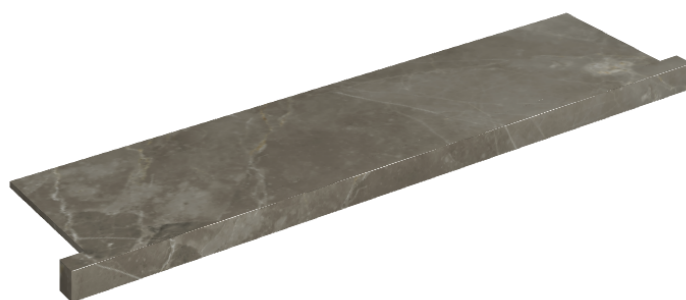

SCHEDA DI CONFIGURAZIONE

Cod. art.: 620890000002

Horizon

Window Sill With Horns

120

Rivestimento del
prodotto

Stellaris Tuscania
Grey Naturale

I colori e le altre caratteristiche estetiche delle piastrelle presenti nelle illustrazioni presenti sul sito sono puramente indicativi. Guarda sempre i campioni di persona prima dell'acquisto.