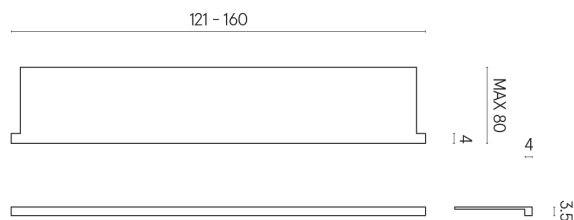

SCHEMA DI CONFIGURAZIONE

Cod. art.: 620890000004

Horizon

Window Sill With Horns

160

Rivestimento del
prodottoMillennium Pure
Naturale

I colori e le altre caratteristiche estetiche delle piastrelle presenti nelle illustrazioni presenti sul sito sono puramente indicativi. Guarda sempre i campioni di persona prima dell'acquisto.