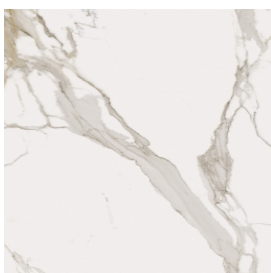

SCHEDA DI CONFIGURAZIONE

Cod. art.: 620890000004

Horizon

Window Sill With Horns

160

Rivestimento del
prodottoCharme Evo
Calacatta Naturale

I colori e le altre caratteristiche estetiche delle piastrelle presenti nelle illustrazioni presenti sul sito sono puramente indicativi. Guarda sempre i campioni di persona prima dell'acquisto.