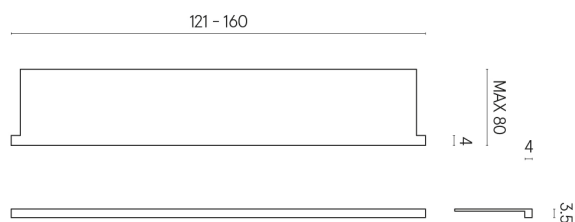

SCHEDA DI CONFIGURAZIONE

Cod. art.: 620890000004

Horizon

Window Sill With Horns

160

Rivestimento del prodottoSkyfall Bianco
Paradiso Naturale

I colori e le altre caratteristiche estetiche delle piastrelle presenti nelle illustrazioni presenti sul sito sono puramente indicativi. Guarda sempre i campioni di persona prima dell'acquisto.