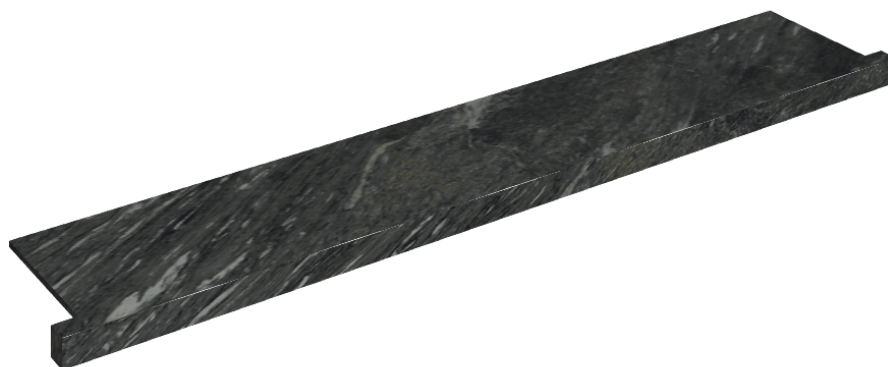

SCHEMA DI CONFIGURAZIONE

Cod. art.: 620890000004

Horizon

Window Sill With Horns

160

Rivestimento del prodottoSkyfall Nero Smeraldo
Naturale

I colori e le altre caratteristiche estetiche delle piastrelle presenti nelle illustrazioni presenti sul sito sono puramente indicativi. Guarda sempre i campioni di persona prima dell'acquisto.