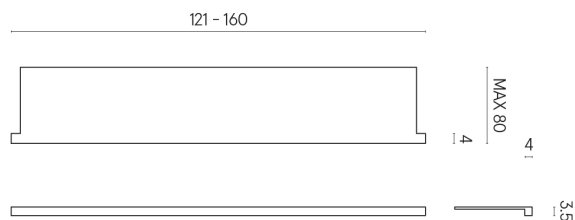

SCHEMA DI CONFIGURAZIONE

Cod. art.: 620890000004

Horizon

Window Sill With Horns

160

Rivestimento del prodottoCharme Deluxe
Bianco Michelangelo
Naturale

I colori e le altre caratteristiche estetiche delle piastrelle presenti nelle illustrazioni presenti sul sito sono puramente indicativi. Guarda sempre i campioni di persona prima dell'acquisto.