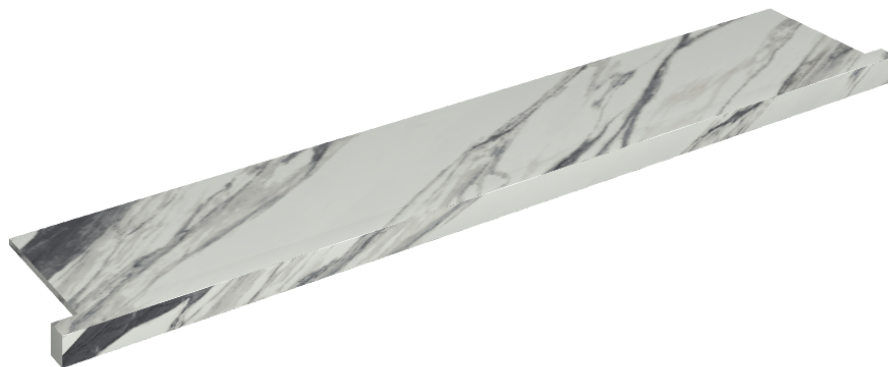

SCHEDA DI CONFIGURAZIONE

Cod. art.: 620890000004

Horizon

Window Sill With Horns

160

Rivestimento del
prodotto

Charme Deluxe
Statuario Fantastico
Naturale

I colori e le altre caratteristiche estetiche delle piastrelle presenti nelle illustrazioni presenti sul sito sono puramente indicativi. Guarda sempre i campioni di persona prima dell'acquisto.