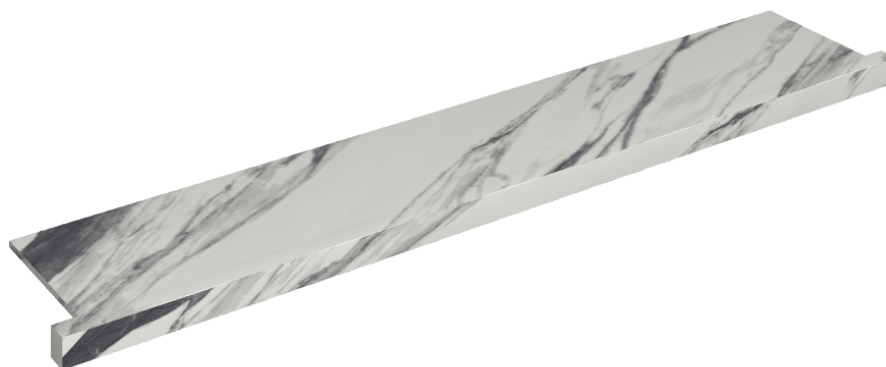

SCHEDA DI CONFIGURAZIONE

Cod. art.: 620890000004

Horizon

Window Sill With Horns

160

Rivestimento del
prodotto

Charme Deluxe
Statuario Fantastico
Naturale

I colori e le altre caratteristiche estetiche delle piastrelle presenti nelle illustrazioni presenti sul sito sono puramente indicativi. Guarda sempre i campioni di persona prima dell'acquisto.