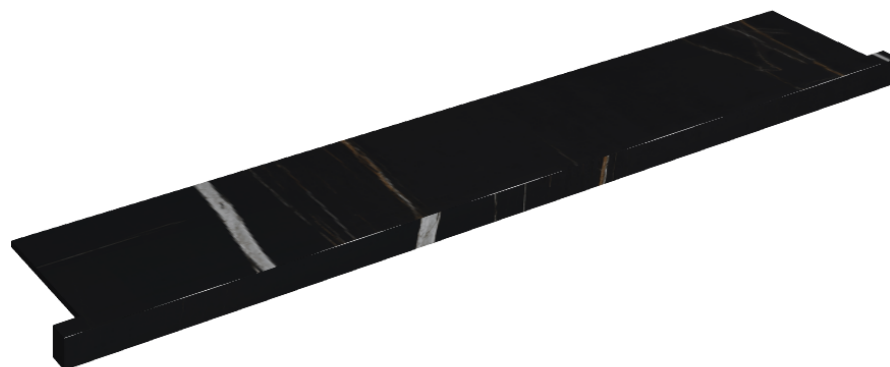

SCHEDA DI CONFIGURAZIONE

Cod. art.: 620890000004

Horizon

Window Sill With Horns

160

Rivestimento del
prodotto

Charme Deluxe
Sahara Noir Naturale

I colori e le altre caratteristiche estetiche delle piastrelle presenti nelle illustrazioni presenti sul sito sono puramente indicativi. Guarda sempre i campioni di persona prima dell'acquisto.