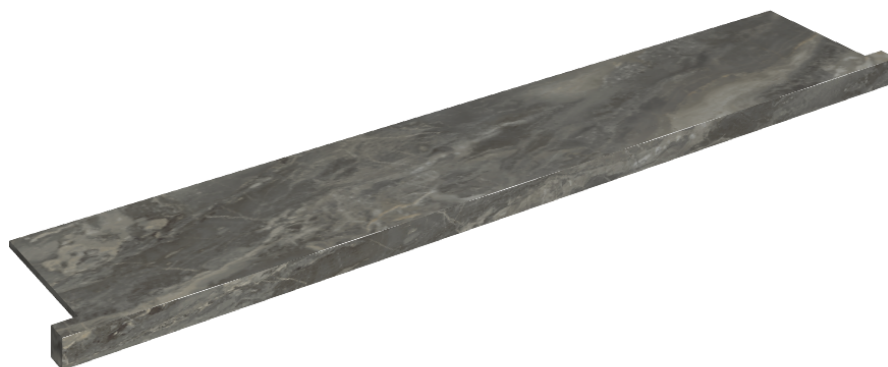

SCHEDA DI CONFIGURAZIONE

Cod. art.: 620890000004

Horizon

Window Sill With Horns

160

Rivestimento del prodottoCharme Deluxe Grigio
Orobico Naturale

I colori e le altre caratteristiche estetiche delle piastrelle presenti nelle illustrazioni presenti sul sito sono puramente indicativi. Guarda sempre i campioni di persona prima dell'acquisto.