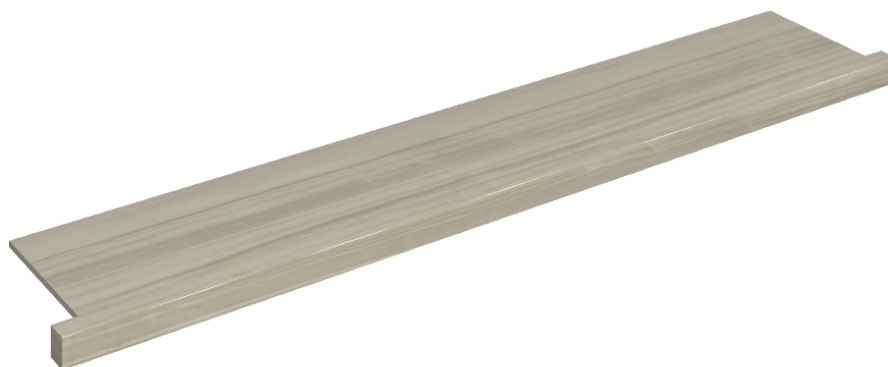

SCHEDA DI CONFIGURAZIONE

Cod. art.: 620890000004

Horizon

Window Sill With Horns 160

**Rivestimento del
prodotto**Charme Advance Silk
Grey Lux

I colori e le altre caratteristiche estetiche delle piastrelle presenti nelle illustrazioni presenti sul sito sono puramente indicativi. Guarda sempre i campioni di persona prima dell'acquisto.