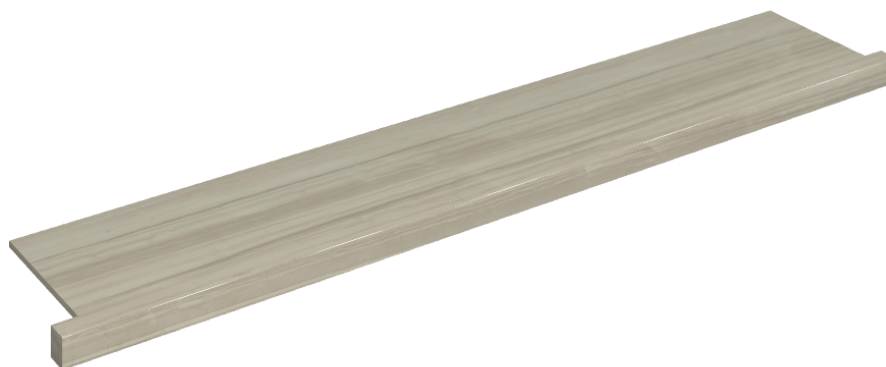

SCHEDA DI CONFIGURAZIONE

Cod. art.: 620890000004

Horizon

Window Sill With Horns

160

Rivestimento del prodottoCharme Advance Silk
Grey Lux

I colori e le altre caratteristiche estetiche delle piastrelle presenti nelle illustrazioni presenti sul sito sono puramente indicativi. Guarda sempre i campioni di persona prima dell'acquisto.