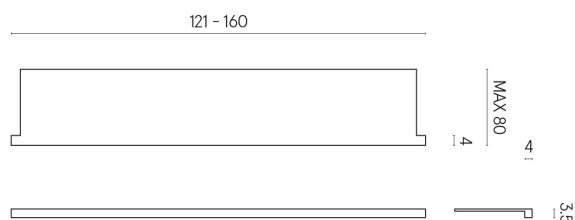

SCHEMA DI CONFIGURAZIONE

Cod. art.: 620890000004

Horizon

Window Sill With Horns

160

Rivestimento del
prodottoCharme Advance
Elegant Brown Lux

I colori e le altre caratteristiche estetiche delle piastrelle presenti nelle illustrazioni presenti sul sito sono puramente indicativi. Guarda sempre i campioni di persona prima dell'acquisto.