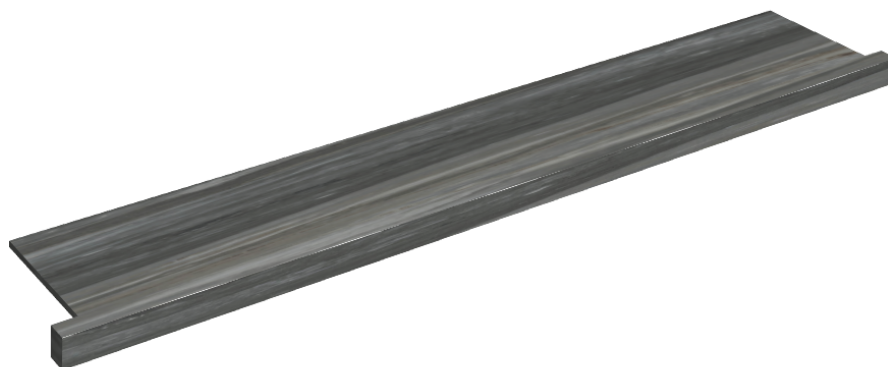

SCHEMA DI CONFIGURAZIONE

Cod. art.: 620890000004

Horizon

Window Sill With Horns

160

Rivestimento del
prodottoCharme Advance
Palissandro Dark Lux

I colori e le altre caratteristiche estetiche delle piastrelle presenti nelle illustrazioni presenti sul sito sono puramente indicativi. Guarda sempre i campioni di persona prima dell'acquisto.