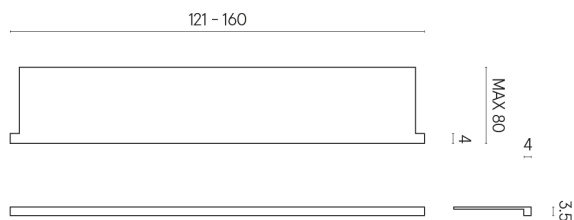

SCHEDA DI CONFIGURAZIONE

Cod. art.: 620890000004

Horizon

Window Sill With Horns

160

Rivestimento del
prodotto

Metropolis Glass Sand
Lux

I colori e le altre caratteristiche estetiche delle piastrelle presenti nelle illustrazioni presenti sul sito sono puramente indicativi. Guarda sempre i campioni di persona prima dell'acquisto.