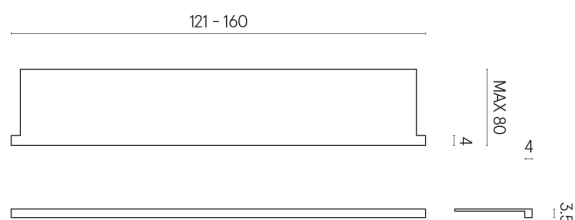

SCHEDA DI CONFIGURAZIONE

Cod. art.: 620890000004

Horizon

Window Sill With Horns

160

Rivestimento del
prodottoMetropolis Glass
Powder Lux

I colori e le altre caratteristiche estetiche delle piastrelle presenti nelle illustrazioni presenti sul sito sono puramente indicativi. Guarda sempre i campioni di persona prima dell'acquisto.