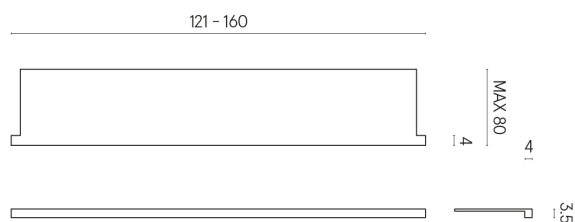

SCHEMA DI CONFIGURAZIONE

Cod. art.: 620890000004

Horizon

Window Sill With Horns

160

Rivestimento del
prodottoMetropolis Desert
Beige Naturale

I colori e le altre caratteristiche estetiche delle piastrelle presenti nelle illustrazioni presenti sul sito sono puramente indicativi. Guarda sempre i campioni di persona prima dell'acquisto.