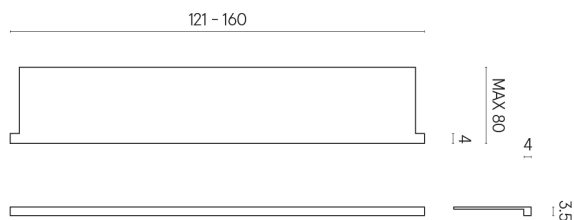

SCHEMA DI CONFIGURAZIONE

Cod. art.: 620890000004

Horizon

Window Sill With Horns 160

Rivestimento del
prodottoMetropolis Absolut
Silver Naturale

I colori e le altre caratteristiche estetiche delle piastrelle presenti nelle illustrazioni presenti sul sito sono puramente indicativi. Guarda sempre i campioni di persona prima dell'acquisto.