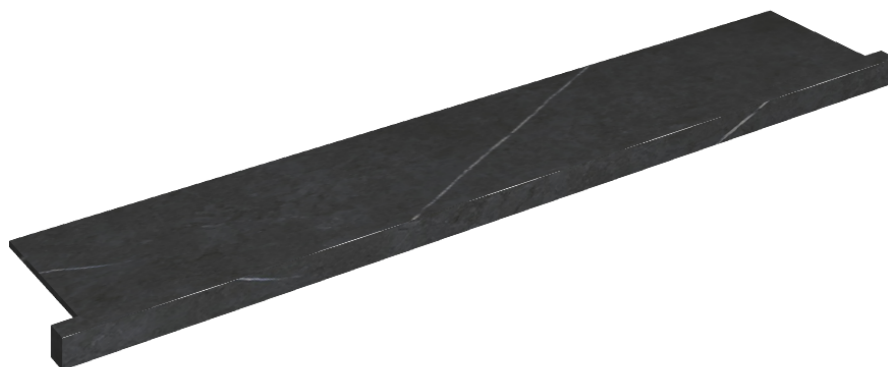

SCHEMA DI CONFIGURAZIONE

Cod. art.: 620890000004

Horizon

Window Sill With Horns

160

Rivestimento del
prodottoMetropolis Imperial
Black Naturale

I colori e le altre caratteristiche estetiche delle piastrelle presenti nelle illustrazioni presenti sul sito sono puramente indicativi. Guarda sempre i campioni di persona prima dell'acquisto.