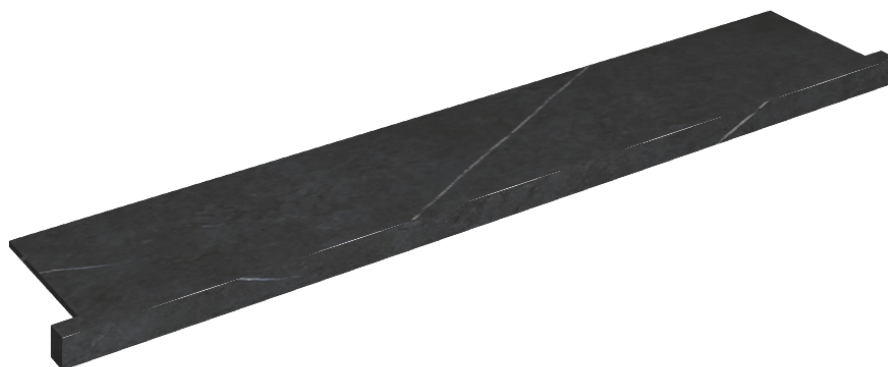

SCHEDA DI CONFIGURAZIONE

Cod. art.: 620890000004

Horizon

Window Sill With Horns

160

Rivestimento del
prodotto

Metropolis Imperial
Black Naturale

I colori e le altre caratteristiche estetiche delle piastrelle presenti nelle illustrazioni presenti sul sito sono puramente indicativi. Guarda sempre i campioni di persona prima dell'acquisto.