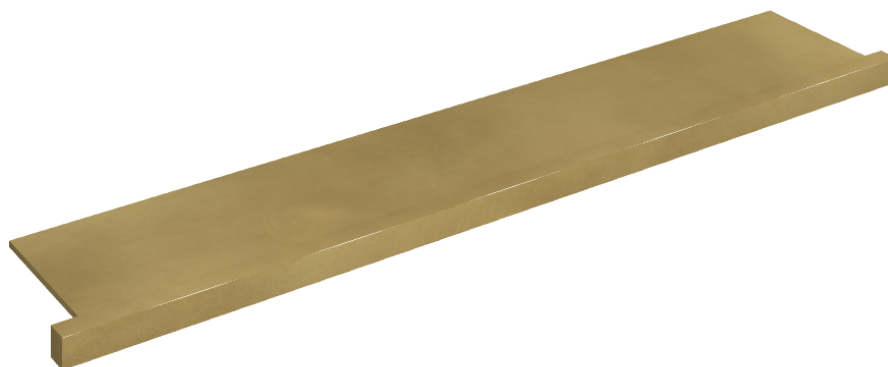

SCHEMA DI CONFIGURAZIONE

Cod. art.: 620890000004

Horizon

Window Sill With Horns

160

Rivestimento del
prodottoContinuum Brass
Gold Lappato

I colori e le altre caratteristiche estetiche delle piastrelle presenti nelle illustrazioni presenti sul sito sono puramente indicativi. Guarda sempre i campioni di persona prima dell'acquisto.