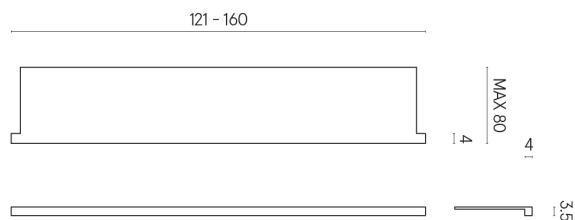

SCHEMA DI CONFIGURAZIONE

Cod. art.: 620890000004

Horizon

Window Sill With Horns

160

Rivestimento del
prodottoEternum Glass Coral
Lux

I colori e le altre caratteristiche estetiche delle piastrelle presenti nelle illustrazioni presenti sul sito sono puramente indicativi. Guarda sempre i campioni di persona prima dell'acquisto.