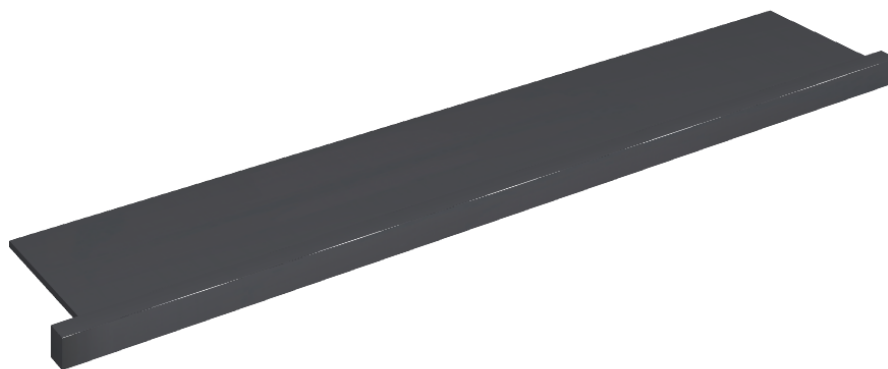

SCHEMA DI CONFIGURAZIONE

Cod. art.: 620890000004

Horizon

Window Sill With Horns

160

**Rivestimento del
prodotto**Eternum Glass Avio
Lux

I colori e le altre caratteristiche estetiche delle piastrelle presenti nelle illustrazioni presenti sul sito sono puramente indicativi. Guarda sempre i campioni di persona prima dell'acquisto.