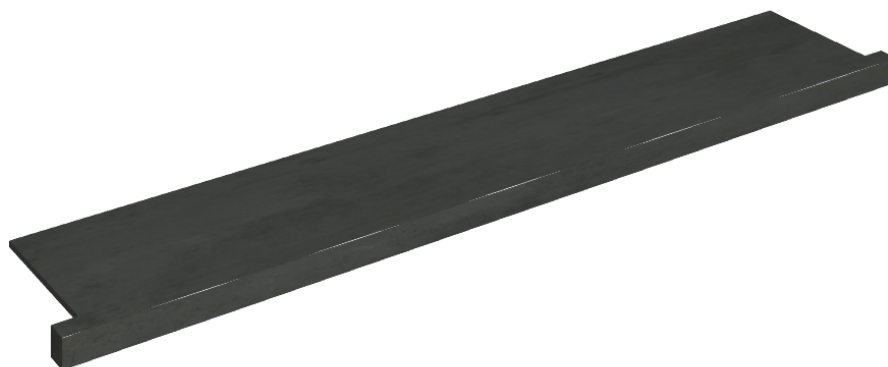

## Window Sill With Horns

### 160

Rivestimento del  
prodottoSurface Steel  
Naturale

I colori e le altre caratteristiche estetiche delle piastrelle presenti nelle illustrazioni presenti sul sito sono puramente indicativi. Guarda sempre i campioni di persona prima dell'acquisto.