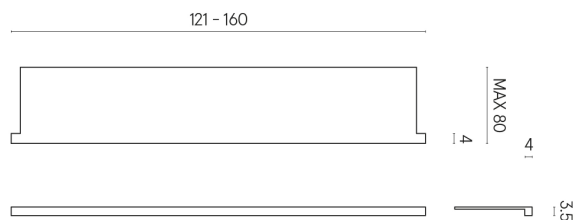

SCHEDA DI CONFIGURAZIONE

Cod. art.: 620890000004

Horizon

Window Sill With Horns

160

Rivestimento del
prodotto

Stellaris Calacatta
Gold Naturale

I colori e le altre caratteristiche estetiche delle piastrelle presenti nelle illustrazioni presenti sul sito sono puramente indicativi. Guarda sempre i campioni di persona prima dell'acquisto.