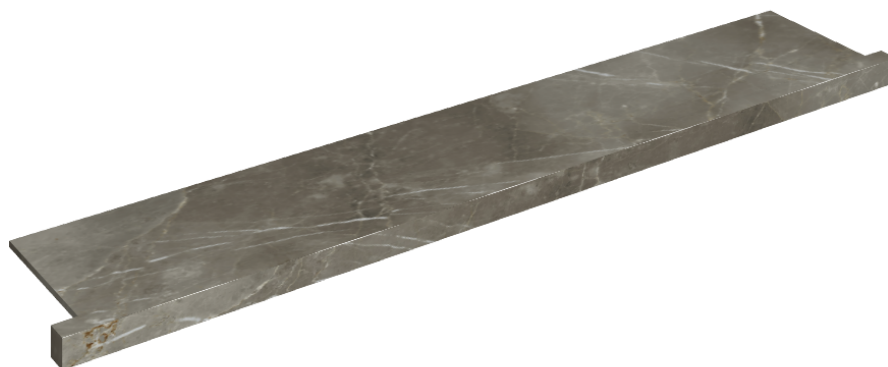

SCHEMA DI CONFIGURAZIONE

Cod. art.: 620890000004

Horizon

Window Sill With Horns

160

Rivestimento del
prodottoStellaris Tuscania
Grey Naturale

I colori e le altre caratteristiche estetiche delle piastrelle presenti nelle illustrazioni presenti sul sito sono puramente indicativi. Guarda sempre i campioni di persona prima dell'acquisto.